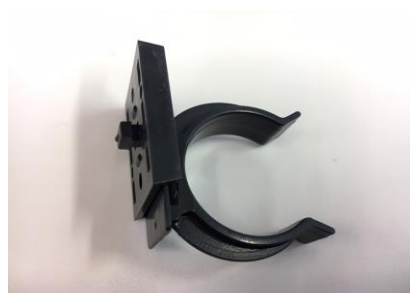

Alterna vaskerom sokkel m/tilbehør

NRF nr.	Varenavn	Mål BxDxH (cm)	Vekt (kg)	Beskrivelse	GTIN / EAN
7011923	Sokkel 197 cm hvit	197x1,2x14,5	1,4	Inkl. 5 klips og 2 hjørneskjøter	8435294563122
7011924	Sokkel 197 cm sølv	197x1,2x14,5	1,4	Inkl. 5 klips og 2 hjørneskjøter	8435294563139

Salgsstart:

Oktober 2018

Bruksområde:

Sokkel som klipses på standard-benene i Alterna vaskeroms-serien ved hjelp av medfølgende sokkelklips. Enkelt å tilpasse til hjørner.

Materialer:

Sokkel: Plast

Pakningens innhold: