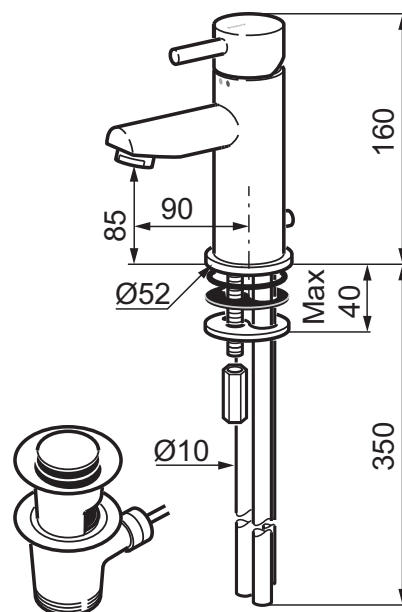

Mora Inxx A1 servantbatteri

mora

ANNO 1927

Mora Inxx forener form og funksjon på en kompromissløs måte. Den forskjønner omgivelsene og tar seg frihet til å omsette vakker design i daglig bruk. Under den rene overflaten har vi naturligvis innlemmet våre unike komfort- og sikkerhetsfunksjoner, for vi kompromisser av prinsipp aldri.

- Vannmengdebegrenser og temperatursperre
- Mora Eco konstantvannmengde 5 l/min ved 2-6 bar

Mora Eco

Utførelse	MA nr	NRF nr
Krom uten oppløftventil	70 26 25	4290894
Krom med oppløftventil	70 26 20	4290892